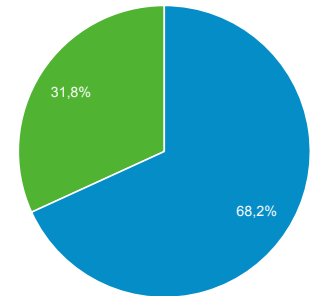

Visión general de la audiencia

Todos los usuarios
100,00 % Usuarios

1 may. 2018 - 31 may. 2018

Visión general

New Visitor Returning Visitor

Idioma	Usuarios	% Usuarios
1. es-es	56.975	61,70 %
2. es	30.677	33,22 %
3. en-us	2.257	2,44 %
4. en-gb	568	0,62 %
5. es-419	555	0,60 %
6. c	146	0,16 %
7. es-us	145	0,16 %
8. ca-es	113	0,12 %
9. es-mx	112	0,12 %
10. en	85	0,09 %