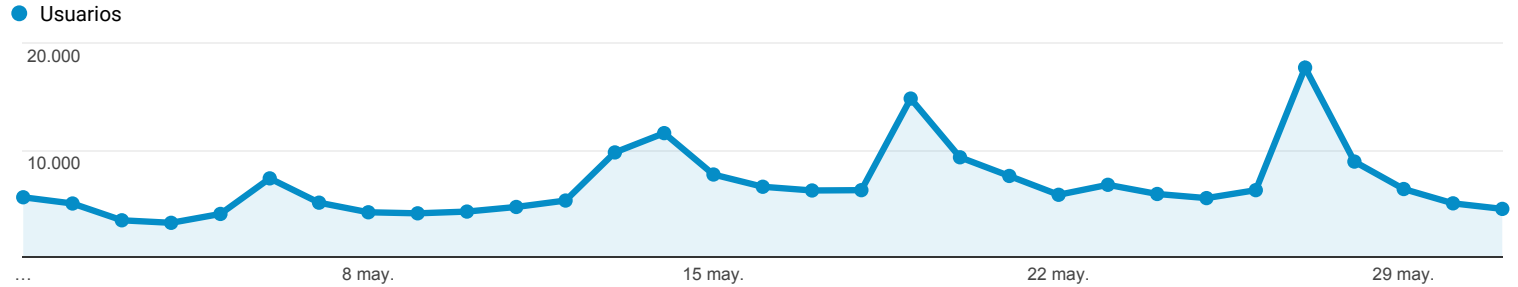

Visión general de la audiencia

Todos los usuarios
100,00 % Usuarios

1 may. 2018 - 31 may. 2018

Visión general

New Visitor Returning Visitor

Idioma	Usuarios	% Usuarios
1. es-es	56.975	61,70 %
2. es	30.677	33,22 %
3. en-us	2.257	2,44 %
4. en-gb	568	0,62 %
5. es-419	555	0,60 %
6. c	146	0,16 %
7. es-us	145	0,16 %
8. ca-es	113	0,12 %
9. es-mx	112	0,12 %
10. en	85	0,09 %